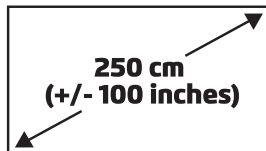

### LCD Projector with Bluetooth

Home cinema

Watching movies

Playing games

- EN**
- Bluetooth 5.0 Audio transmission
  - 4" LCD display
  - Supports Full HD 1080P content
  - High resolution 800 x 480
  - 2800 Lumens
  - Contrast ratio 3000 : 1
  - Projection distance 1 to 5 meters
  - Projection size up to 250cm (+/- 100inches)
  - Connector for mobile communication cable
  - Stereo speaker
  - Up to 30.000 hours LED life
  - included: Remote control
  - Connections: USB/SD slot, HDMIx2, AV in, VGA, 3,5mm earphone jack

- DE**
- Bluetooth-5.0-Audioübertragung
  - 4"-LCD-Display
  - Unterstützt Full HD 1080P-Inhalte
  - Hochoflösende 800 x 480 Pixel
  - 2800 Lumen
  - Kontrastverhältnis 3000:1
  - Projektionsabstand 1 – 5 Meter
  - Projektionsgröße bis zu 250 cm (+/- 100inches)
  - Anschluss für ein Kabel für mobile Kommunikation
  - LED-Lebensdauer bis zu 30.000 Stunden
  - Inklusive: Fernbedienung
  - Anschlüsse: USB/SD-Port, 2 x HDMI, AV-IN, VGA, 3,5mm Kopfhörerbuchse

- FR**
- Transmission audio Bluetooth 5.0
  - Écran LCD de 4"
  - Compatible avec le contenu Full HD 1080P
  - Haute résolution 800 x 480
  - 2800 Lumens
  - Rapport de contraste 3000:1
  - Distance de projection de 1 à 5 mètres
  - Taille de projection jusqu'à 250 cm (+/- 100inches)
  - Connecteur pour câble de connection mobile
  - Haut-parleur stéréo
  - Durée de vie des LED de jusqu'à 30.000 heures
  - Inclus: Télécommande
  - Connexions: Port USB/SD, HDMI x 2, entrée AV, VGA, prise pour écouteurs 3,5 mm

- DATA**
- Power source : AC 100~240V 50/60Hz
  - Power consuming max :36W
  - Dim. unit: 203 x 150 x 82 mm
  - Dim. Gift box: 310 x 192 x 113 mm (WxDxH)
  - Net/Gross Weight: 880 gr. / 1,46 kg
  - Master carton qty: 2pcs
  - EAN-code: 8711902042198
  - Custom code: 8528698090