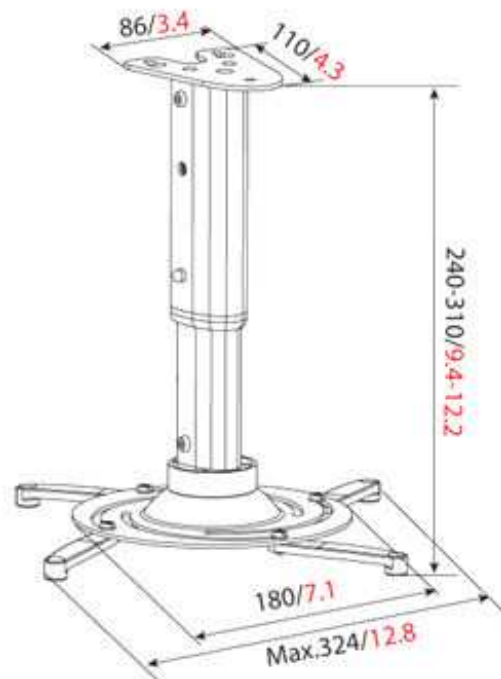

Soporte de techo universal para proyector

Ref: 180.0085.10

Soporte de techo para proyector (universal)

Soporte de techo para proyectores con VESA universal y regulable en altura, fabricado en aluminio y lacado en color negro, fácil instalación

Características:

- Distancia a techo: 240~310mm
- Peso soportado: 10Kg max
- VESA: Universal
- Inclinación: 30°
- Giro: 360°
- Fabricado en aluminio lacado