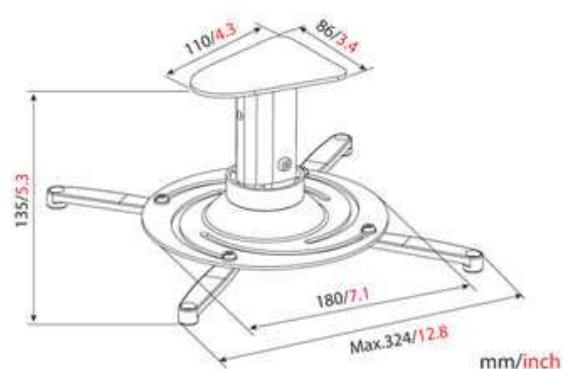

Soporte de techo universal para proyector

Ref: 180.0084.10

Soporte de techo para proyector (universal)

Soporte de techo para proyectores con VESA universal, fabricado en aluminio y lacado en color negro, fácil instalación

Características:

- Distancia a techo: 135mm
- Peso soportado: 10Kg max
- VESA: Universal
- Inclinación: 30°
- Giro: 360°
- Fabricado en aluminio lacado