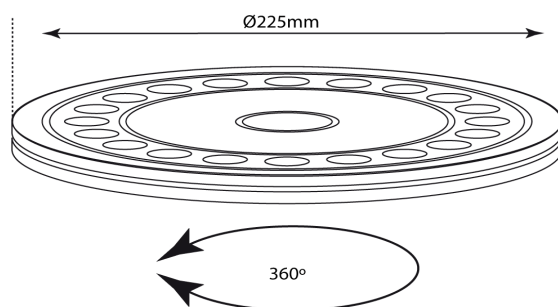

Ref: 180.0060.10

Bandeja TV con rotación

Características:

- Color negro
- Separación de la mesa 2cm
- Angulo de giro 360°
- Diametro: 225m
- Fabricada en plastico
- Muy robusto