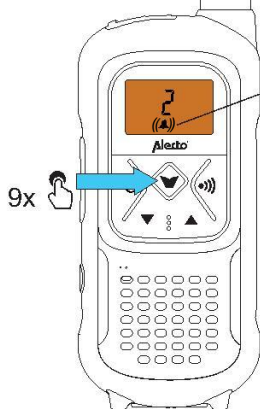

START SCAN

STOP SCAN

+/- : SIGUIENTE CÓDIGO

**20** DCS Escanear (ver términos)

7x

SCAN  
DCS

START SCAN

STOP SCAN

+/- : SIGUIENTE CÓDIGO

**21** Establecer el tono

8x

E01/E15

OK

22

Establecer la  
señal de  
llamada

1 = =

- 25 Recibir 2 canales  
(ver términos)

12x

\*Select "OF" to stop 2 channel scan

- 26 Eco

- 27 Alimentación por cargador

Units  
off!

- 28 Alimentación por cable