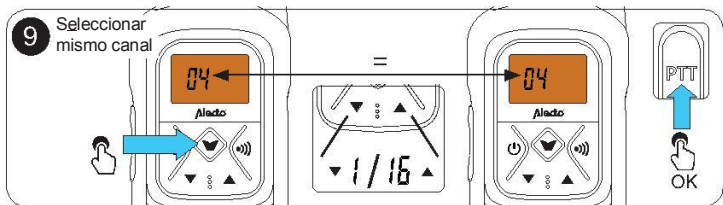

## Conjunto de 2 walkie-talkies 16 canales 10km

**14** Seleccionar canal

1x 

**15** CTCSS  
Seleccionar canal (ver términos)

2x 

CTCSS

 OK

**16** DCS  
Seleccionar canal (ver términos)