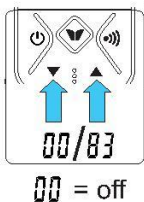

## Conjunto de 2 walkie-talkies 16 canales 10km

**14** Seleccionar canal

1x 

**15** CTCSS  
Seleccionar canal (ver términos)

2x 

CTCSS

 OK

**16** DCS  
Seleccionar canal (ver términos)

3x 

DCS

 OK

**17** VOX  
Sensibilidad (ver términos)

4x 

VOX

 OK

**18** Escanear canal