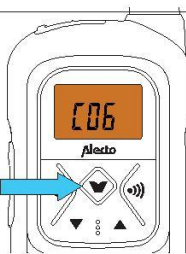

START SCAN

STOP SCAN

+/- : SIGUIENTE CÓDIGO

**20** DCS Escanear (ver términos)

7x

SCAN  
DCS

START SCAN

STOP SCAN

+/- : SIGUIENTE CÓDIGO

**21** Establecer el tono

8x

E01/E15

OK

22

Establecer la  
señal de  
llamada

1 = =