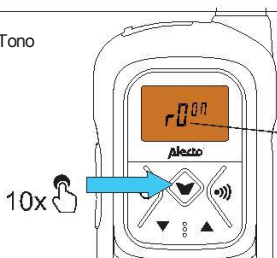

1 = =

2 = = + buzz
buzz
buzz

3 = = buzz
buzz
buzz

23

Tono