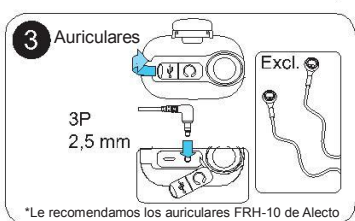

## Conjunto de 2 walkie-talkies 16 canales 10km

**14** Seleccionar canal

1x 

**15** CTCSS  
Seleccionar canal (ver términos)

2x 

CTCSS

 OK

**16** DCS  
Seleccionar canal (ver términos)