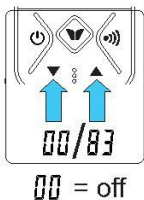

## Conjunto de 2 walkie-talkies 16 canales 10km

**14** Seleccionar canal

1x 

**15** CTCSS  
Seleccionar canal (ver términos)

2x 

CTCSS

 OK

**16** DCS  
Seleccionar canal (ver términos)

3x 

DCS

 OK

**17** VOX  
Sensibilidad (ver términos)

4x 

VOX

 OK

**18** Escanear canal