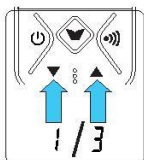

+/- : SIGUIENTE CÓDIGO

**21** Establecer el tono

8x

E01/E15

OK

22

Establecer la  
señal de  
llamada

1 = =

- 25 Recibir 2 canales  
(ver términos)

12x

\*Select "OF" to stop 2 channel scan

- 26 Eco

- 27 Alimentación por cargador

Units  
off!

- 28 Alimentación por cable