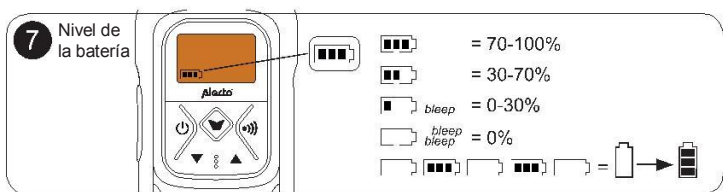

## Conjunto de 2 walkie-talkies 16 canales 10km

**14** Seleccionar canal

1x 

**15** CTCSS  
Seleccionar canal (ver términos)

2x 

CTCSS

 OK

**16** DCS  
Seleccionar canal (ver términos)