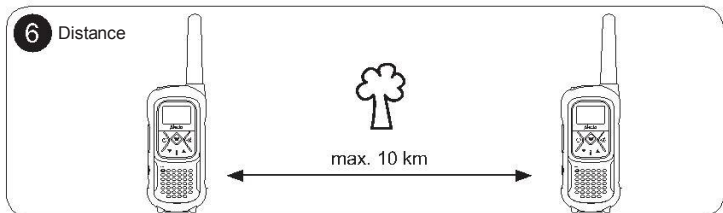

## Conjunto de 2 walkie-talkies 16 canales 10km

**14** Seleccionar canal

1x 

**15** CTCSS  
Seleccionar canal (ver términos)

2x 

CTCSS

 OK

**16** DCS  
Seleccionar canal (ver términos)