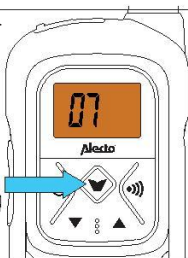

## Conjunto de 2 walkie-talkies 16 canales 10km

**14** Seleccionar canal

1x 

**15** CTCSS  
Seleccionar canal (ver términos)

2x 

CTCSS

 OK

**16** DCS  
Seleccionar canal (ver términos)

3x 

DCS

 OK

**17** VOX  
Sensibilidad (ver términos)

4x 

VOX

 OK

**18** Escanear canal