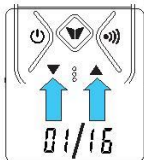

## Conjunto de 2 walkie-talkies 16 canales 10km

**14** Seleccionar canal

1x 

**15** CTCSS  
Seleccionar canal (ver términos)

2x 

CTCSS

 OK

**16** DCS  
Seleccionar canal (ver términos)

3x 

DCS

 OK

**17** VOX  
Sensibilidad (ver términos)

4x 

VOX

 OK

**18** Escanear canal