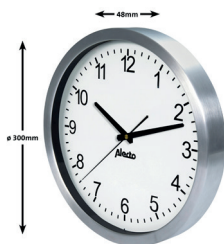

AK-10

WALL CLOCK
WANDUHR

Alecto

Wall clock

- Extra large and clear clock-face
- Silent clockwork
- Quartz watch
- Aluminium casing
- Easy to assemble and easy to use
- Display language: n/a
- Dimensions (h x ø) 300 x 48 mm
- Battery powered (1x AA excluded)

Wanduhr

- Extra großes und klares Zifferblatt
- Leises Uhrwerk
- Quarzuhrwerk
- Aluminiumgehäuse
- Einfache Montage und einfach zu bedienen
- Anzeigesprache: n/v
- Abmessungen (H x ø) 300 x 48 mm
- Batteriebetrieben (1x AA, nicht enthalten)

AK-10

NL

Wandklok

- Extra grote en duidelijke wijzerplaat
- Stil uurwerk
- Quartz uurwerk
- Aluminium behuizing
- Eenvoudige montage en bediening
- Displaytaal: n.v.t.
- Afmetingen (h x ø) 300 x 48 mm
- Werkt op batterijen (1x AA exclusief)

ES

Reloj de pared

- Esfera extra grande y clara
- Mecanismo silencioso
- Mecanismo de cuarzo
- Carcasa de aluminio
- Fácil montaje y uso
- Idioma en pantalla: n.a.
- Dimensiones (a x ø) 300 x 48 mm
- Funciona con pilas (1x AA no incluidas)