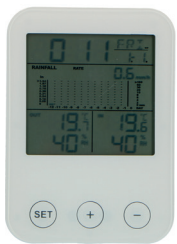

## Weather station with wireless sensor

- Easy to read display 3.8" / 9,7 cm
- Wireless outdoor sensor (range up to 30 meter)
- Equipped with sensors for registration of:
  - Temperature (indoor and outdoor)
  - Rainfall
- Memory lowest and highest measured values
- Always the right time (DCF controlled clock/RCC)
- Alarm clock
- Can be placed on flat surface or wall mount
- Display language: GB
- Dimensions indoor unit (h x w x d) 145 x 82 x 30 mm
- Dimensions outdoor sensor (h x w x d) 80 x 150 x 58 mm
- Indoor unit is battery powered (2x AA excluded)

## Wetterstation mit kabellosem Außensensor

- Gut lesbares Display 3.8" / 9,7 cm
- Kabelloser Außensensor (Reichweite: bis zu 30 Meter)
- Die Sensoren registrieren folgende Werte:
  - Temperatur (innen und außen)
  - Niederschlagsmenge
- Speicherung der niedrigsten und höchsten Messwerte
- Zeigt immer die richtige Zeit an (Funkgesteuerte Uhr)
- Wecker
- Geeignet zum Aufstellen oder Aufhängen
- Anzeigesprache: GB
- Abmessungen Basisstation (H x B x T) 145 x 82 x 30 mm
- Abmessungen Außensensor (H x B x T) 80 x 150 x 58 mm
- Innengerät ist batteriebetrieben (2x AA nicht enthalten)

### Weerstation met draadloze buitensensor

- Duidelijk display 3.8" / 9,7 cm
- Draadloze buitensensor (bereik tot 30 meter)
- Voorzien van sensoren voor registratie van:
  - Temperatuur (binnen en buiten)
  - Neerslag
- Geheugen laagste en hoogste gemeten waarden
- Altijd de juiste tijd (DCF-gestuurde klok/RCC)
- Wekker
- Geschikt om neer te zetten of op te hangen
- Displaytaal: GB
- Afmetingen binnenunit (h x b x d) 145 x 82 x 30 mm
- Afmetingen buitensensor (h x b x d) 80 x 150 x 58 mm
- Binnenunit werkt op batterijen (2x AA exclusief)